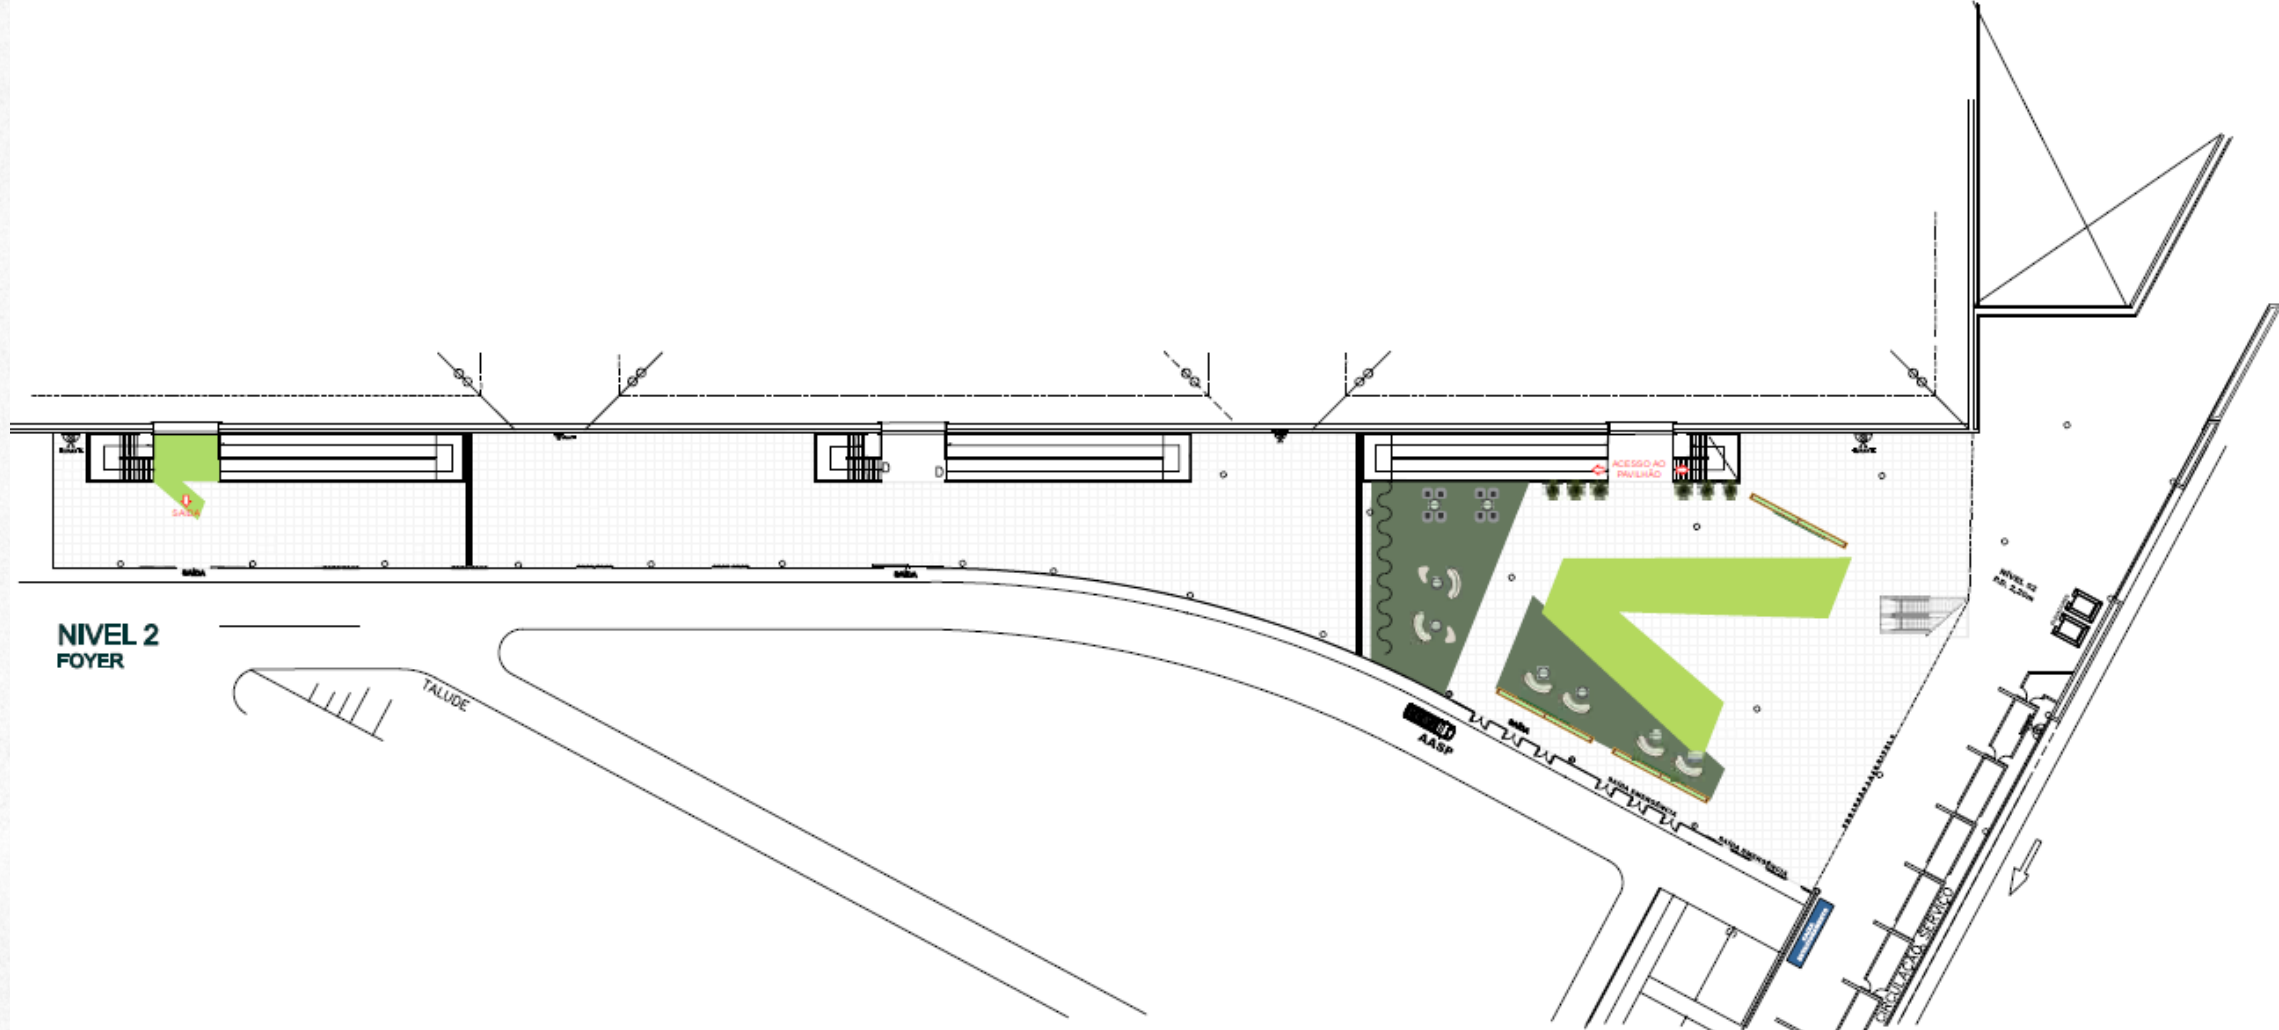

NÍVEL 1
PAVILHÕES 1, 2 E 3

-  ESTANDE 240m² (01 UNIDADE)
-  ESTANDE 100m² (09 UNIDADES)
-  ESTANDE 60m² (06 UNIDADES)
-  ESTANDE 50m² (12 UNIDADES)
-  ESTANDE 30m² (12 UNIDADES)
-  ESTANDE 20m² PAVILHÃO 2 (65 UNIDADES)
-  ESTANDE 20m² PAVILHÃO 3 (68 UNIDADES)
-  ESTANDE POCKET 12M² (24 UNIDADES)

MEGAOBRA

NIVEL 2
FOYER

MEGAOBRA

MEGAOBRA

Espaços Complementares

» Estruturas que ampliam entrega para expositores e patrocinadores.

Auditório Principal (Congresso Técnico)

Salas de Conferência (6 salas)